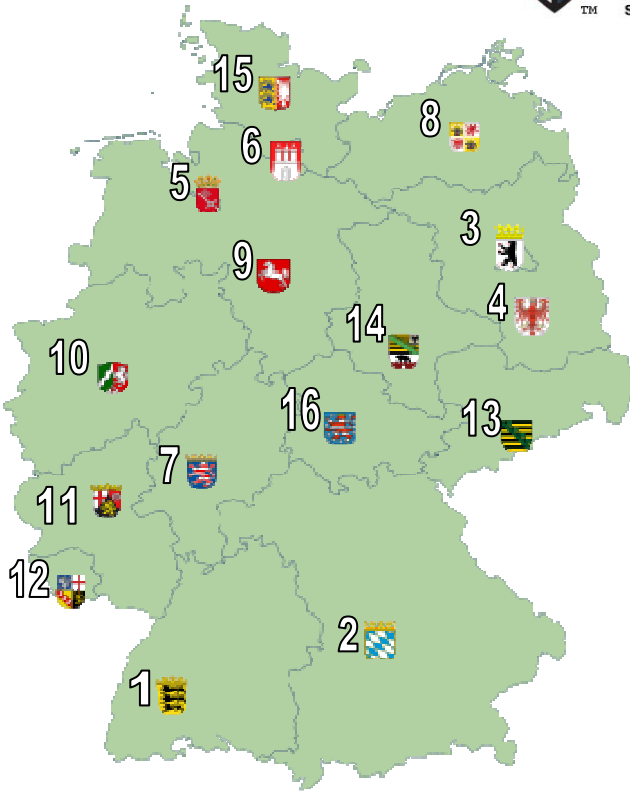

Germany Federal States

EUROPEANPLATESGROUP

EUROPEANPLATES GROUP LLC P) 866.371.2054 EXT. 201
309 S. CLOVERDALE STREET F) 206.935.4940
B13 E) WS.OORDERS@EUROPEANPLATESGROUP.COM
SEATTLE WA 98108 W) WWW.EUROPEANPLATESGROUP.COM

- 1  Baden-Württemberg
- 2  Bavaria (*Bayern*)
- 3  Berlin
- 4  Brandenburg
- 5  Bremen
- 6  Hamburg
- 7  Hesse (*Hessen*)
- 8  Mecklenburg-Vorpommern
- 9  Lower Saxony (*Niedersachsen*)
- 10  North Rhine-Westphalia (*Nordrhein-Westfalen*)
- 11  Rhineland-Palatinate (*Rheinland-Pfalz*)
- 12  Saarland
- 13  Saxony (*Sachsen*)
- 14  Saxony-Anhalt (*Sachsen-Anhalt*)
- 15  Schleswig-Holstein
- 16  Thuringia (*Thüringen*)